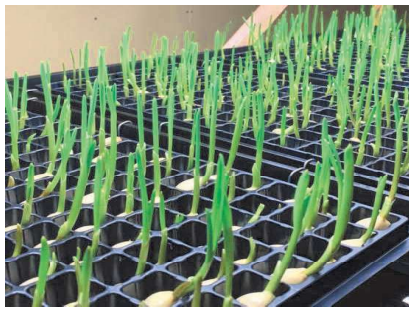

農福連携（就労継続支援B型ろっこうの木/兵庫植物工場協同組合）

農業で新しい価値を高める

兵庫植物工場協同組合のノウハウと設備で新規農業の参入を支援します

農福連携は、障がい者の農業での活躍を通じて、農業経営の発展とともに自信や生きがいを創出し、社会参画を実現する取組です。

就労継続支援B型ろっこうの木、兵庫植物工場協同組合では、農業を支える働き手の人材育成、就労の場の確保や賃金の向上、心身の育み、社会性の向上、地域貢献、交流の促進など、障がい者の生活の質の向上につながる取り組みを行っています。

兵庫植物工場協同組合では、バジル・メロン・ニンニクスプラウトの水耕栽培、生バジルソース・さくらげの佃煮づくりなど、働きやすい環境整備により、安定した通年出荷を実現しました。

平成26年度に廃校になった神崎郡市川町瀬加中学校を利用し、教室やグラウンドを再活用して就労継続支援B型の障が者施設を運営し現在に至っています。

就労継続支援B型ろっこうの木/兵庫植物工場協同組合

住所：兵庫県神崎郡市川町上瀬加841番地

TEL0790-27-0797 Fax0790-33-9386